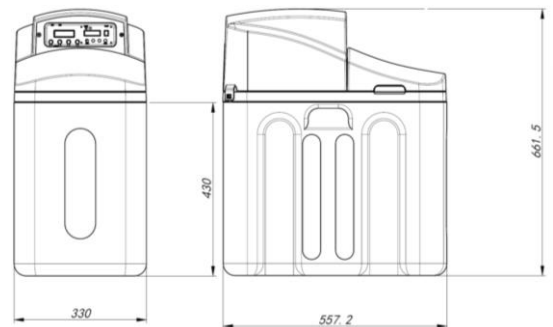

Code EAN : 349738 1640227 – **12.5 Litres de résine**