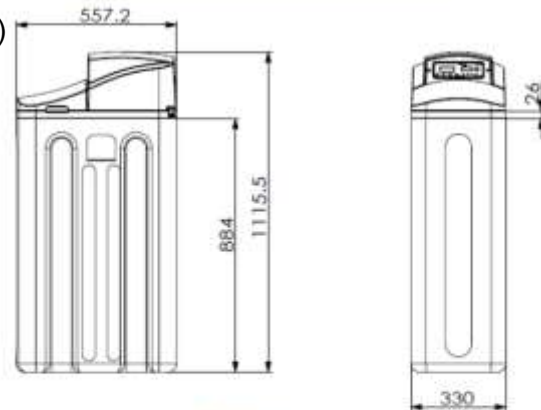

code EAN : 349738 164955 €
30 Litres de résine